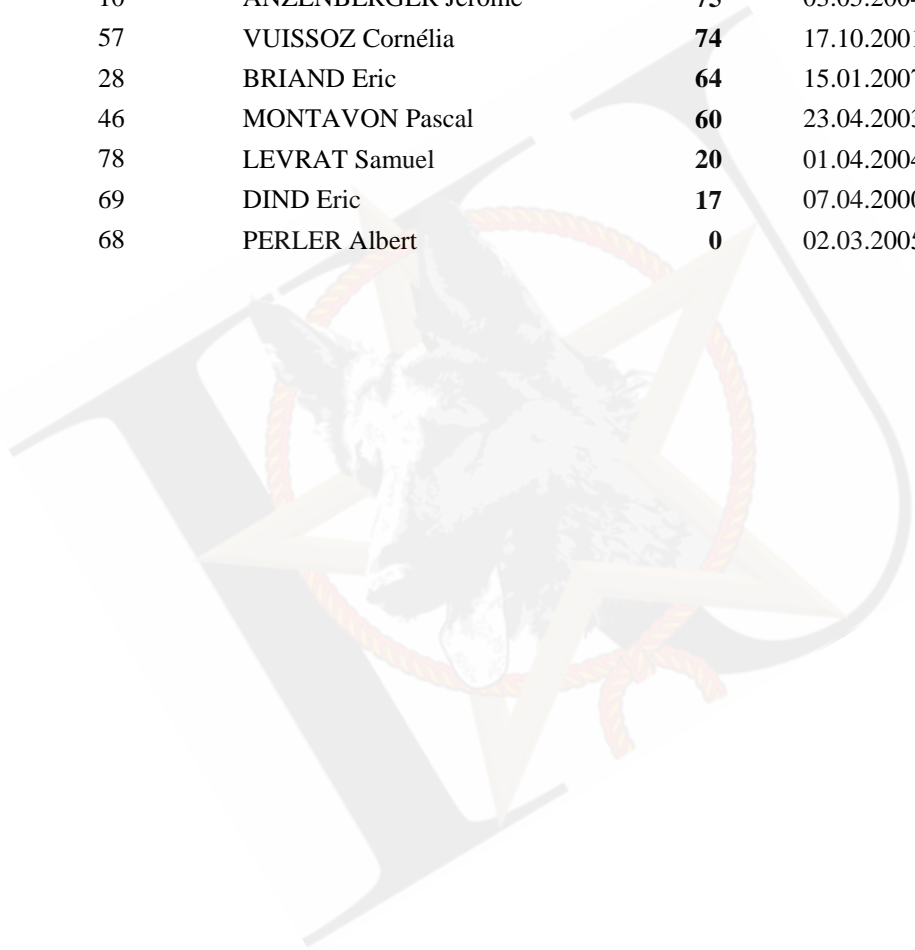

29	63	NEIGER David	87	14.12.2003	CUM 1
30	70	PRIVET Bertrand	87	11.05.2007	CUM 1
31	50	GRIESSEN Sylvie	86	12.06.2003	RCI 1
32	56	VUISSOZ Jean-Denis	86	16.04.2006	CUM 1
33	75	GACHET Xavier	83	11.04.2006	CUM 1
34	65	KAENZIG Andreas	80	07.08.2004	CUM 1
35	10	ANZENBERGER Jérôme	75	03.05.2004	CUM 2
36	57	VUISSOZ Cornélia	74	17.10.2001	CUM 1
37	28	BRIAND Eric	64	15.01.2007	CUM 1
38	46	MONTAVON Pascal	60	23.04.2003	RCI 3
39	78	LEVRAT Samuel	20	01.04.2004	CUM 1
40	69	DIND Eric	17	07.04.2000	CUM 3
41	68	PERLER Albert	0	02.03.2005	RCI 2